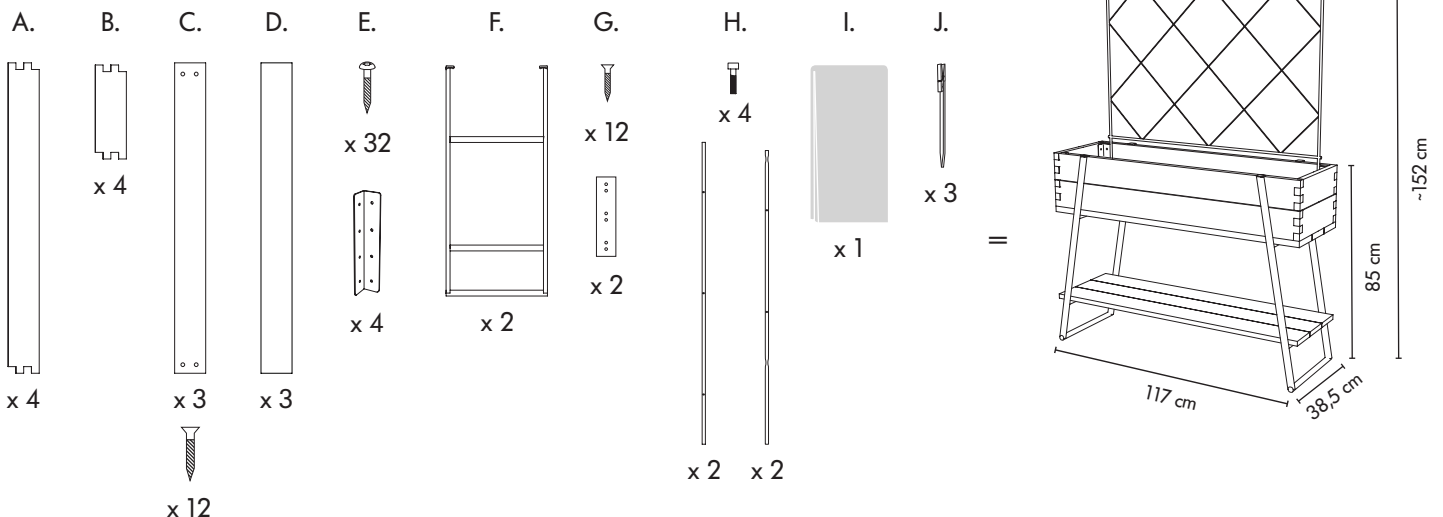

Pakkaus sisältää • Förpackningen innehåller • Package contains • Pakken inneholder •
Pakken indeholder • Pakendi sisu • Die Packung enthält • Содержание упаковки